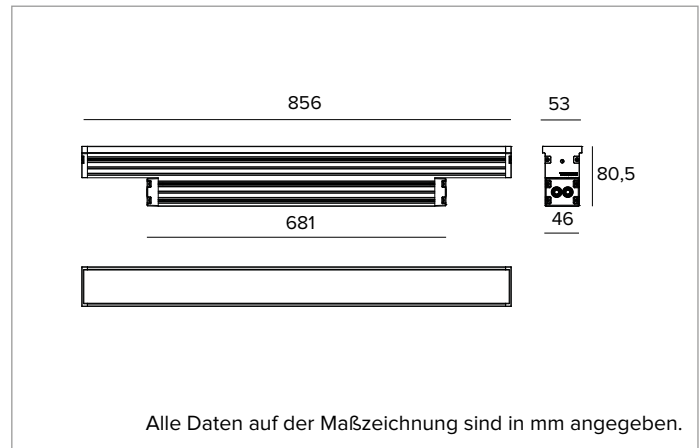

1E3830EL | JEDI COMPACT Outdoor Strahler

Linearer ausrichtbarer LED-Einbaustrahler

	4000K	H(m)	D(m)	Emax(lx)		
	Ra80			11°		
	Fixture Power	38W	1	0.20	63273	
	Source Flux	4968lm	2	0.40	15818	
	Fixture Flux	4116lm	3	0.59	7030	
	Efficacy	108lm/W	4	0.79	3955	
TS1340	Imax=12736cd/klm	Imax	63273cd	5	0.99	2531

MECHANISCHE MERKMALE

Gehäuse aus eloxiertem extrudiertem Aluminium 15µ. Flache Abdeckung aus 5mm dickem extra klarem Glas. Gehäuse, dessen Ausrichtung gegenüber der Installationsfläche durch zusätzliche Halterungen variiert werden kann.
Farbe und Oberfläche: Aluminium
Abmessungen: L=856mm
Gewicht: 3,6Kg
Version: INTEGRIERTER TREIBER
Schutzart: IP66,IP67
Mechanische Belastbarkeit: IK08